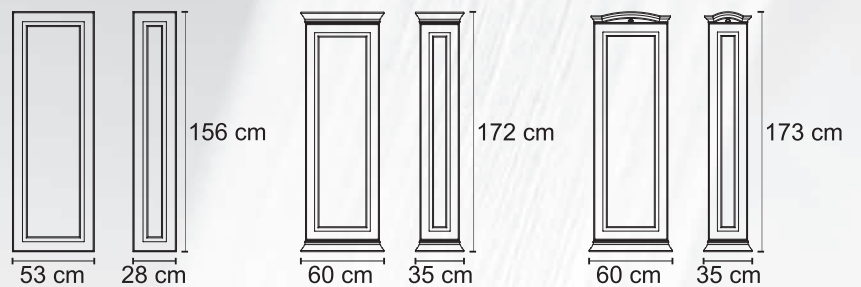

3000

παραδοσιακά panels Αλουμινίου