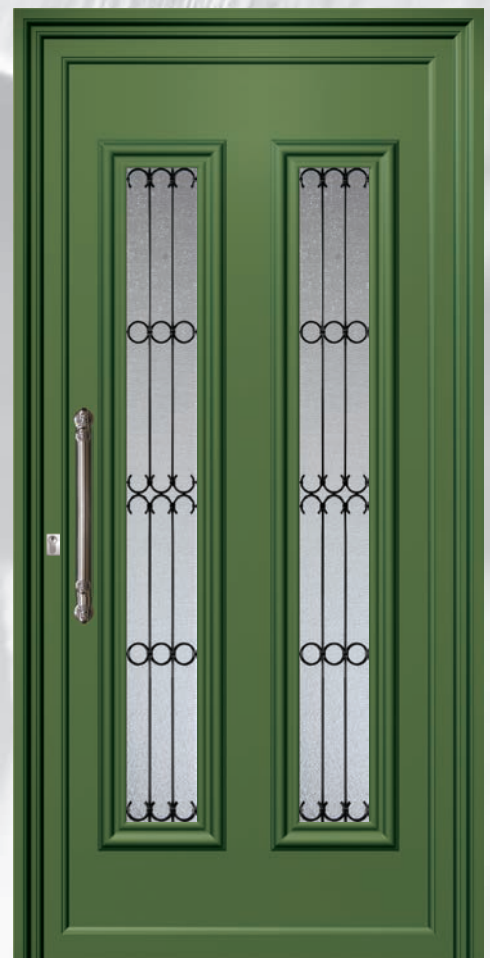

traditional Aluminium panels

2500 design

P-2500 design

ΜΕ ΔΥΝΑΤΟΤΗΤΑ ΠΑΡΑΘΥΡΟΥ WINDOW OPTION

3000

παραδοσιακά panels Αλουμινίου

3520 design

2520 design