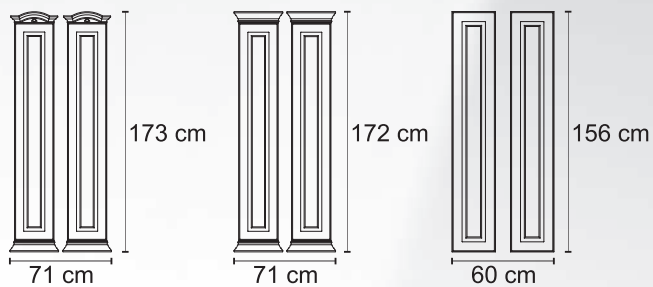

traditional Aluminium panels

2500 design

P-2500 design

ΜΕ ΔΥΝΑΤΟΤΗΤΑ ΠΑΡΑΘΥΡΟΥ WINDOW OPTION

3000

παραδοσιακά panels Αλουμινίου

3520 design

2520 design