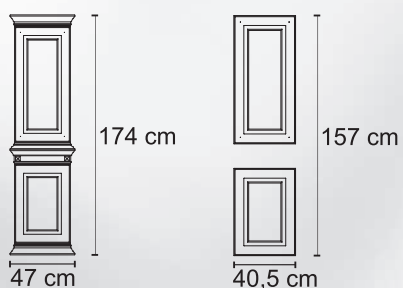

3000

traditional Aluminium panels