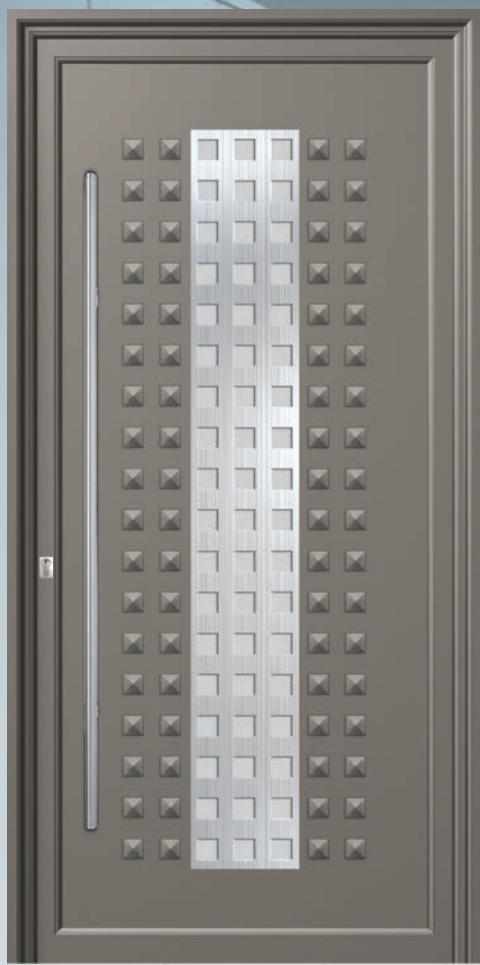

6160 design

6000

panels αλουμινίου

στοιχεία inox (316)

6180 design

6190 design

6250 design

6260 design