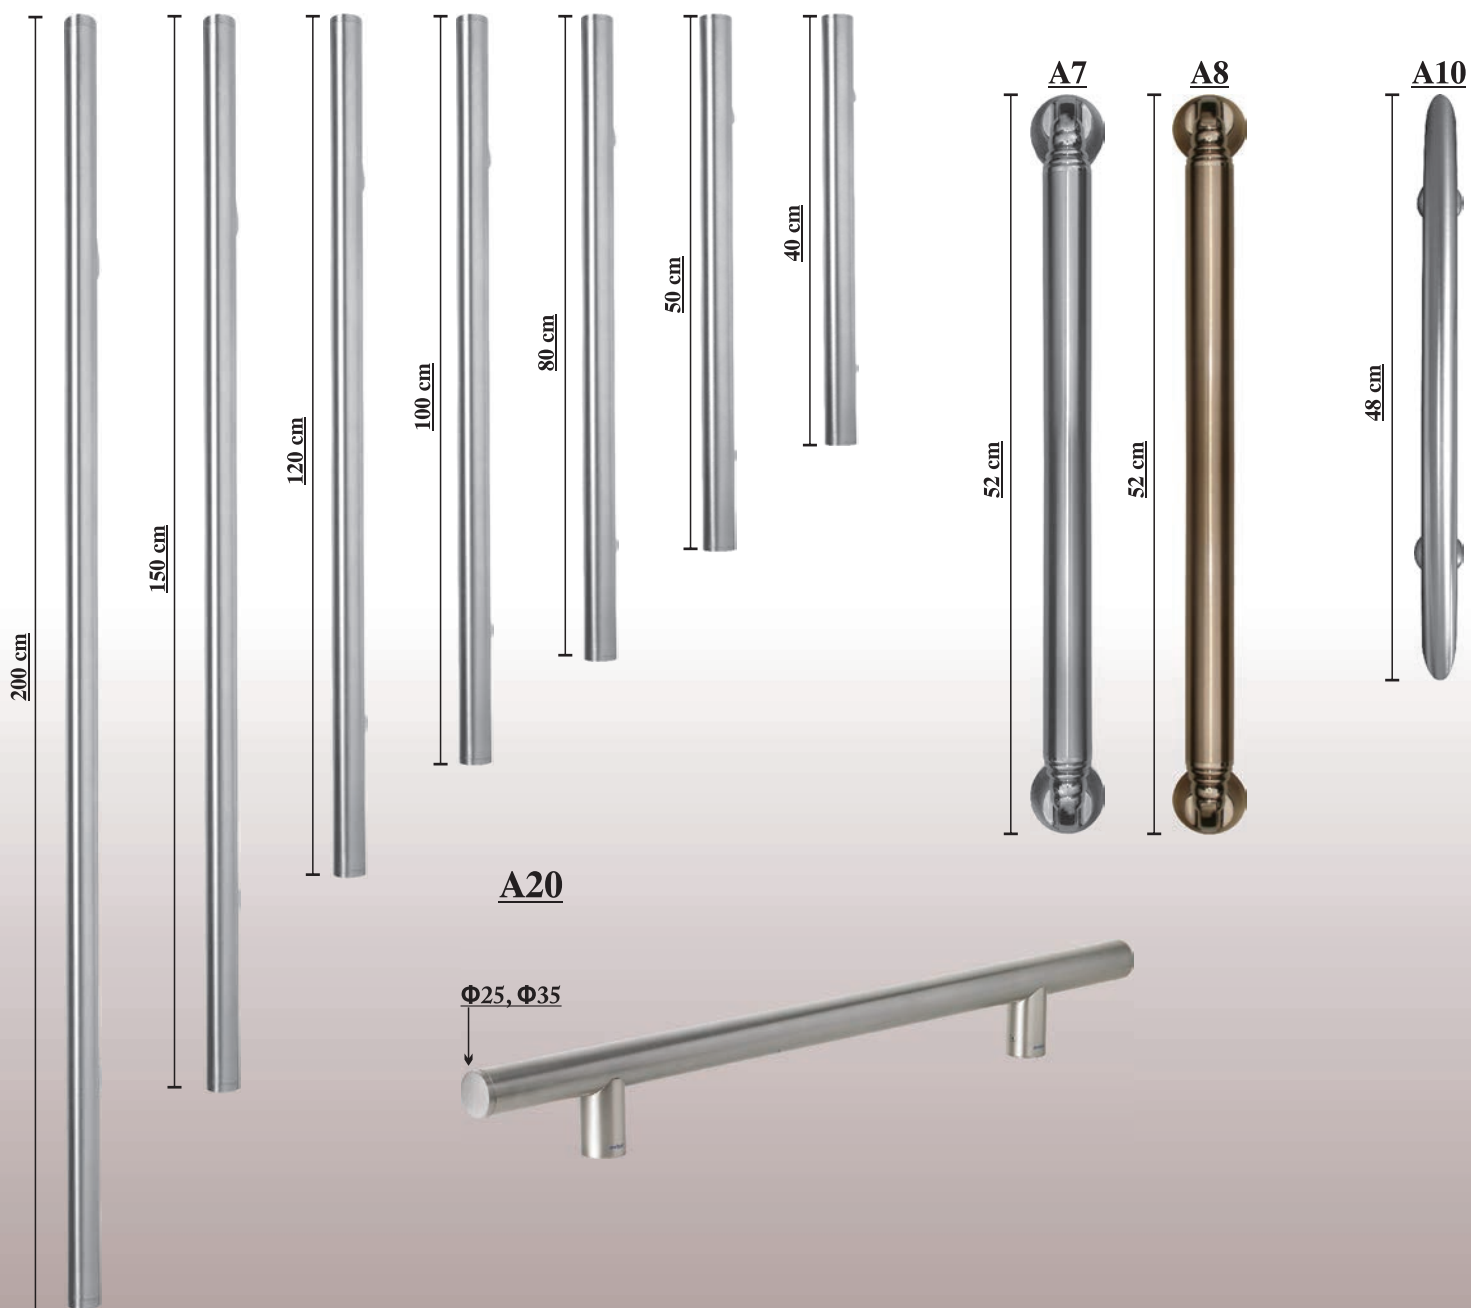

6220 design

6200 design

6170 design

6290 design
П/Ш: 52 CM Y/Н: 160 CM

6300 design
П/Ш: 26 CM Y/Н: 113 CM

6320 design
П/Ш: 42 CM Y/Н: 160 CM

6340 design
П/Ш: 45 CM Y/Н: 162 CM

6000

panels αλουμινίου + στοιχεία inox (316)

6330 design
π/ω: 19 CM Υ/Η: 160 CM

6310 design
π/ω: 60 CM Υ/Η: 160 CM

6350 design
π/ω: 60 CM Υ/Η: 164 CM

Door handles & accessories

door handles

Χειρολαβές & αξεσουάρ

A1

A2

A3 ANTIKE

A3

A3 NIKEL

A13

A11

A14