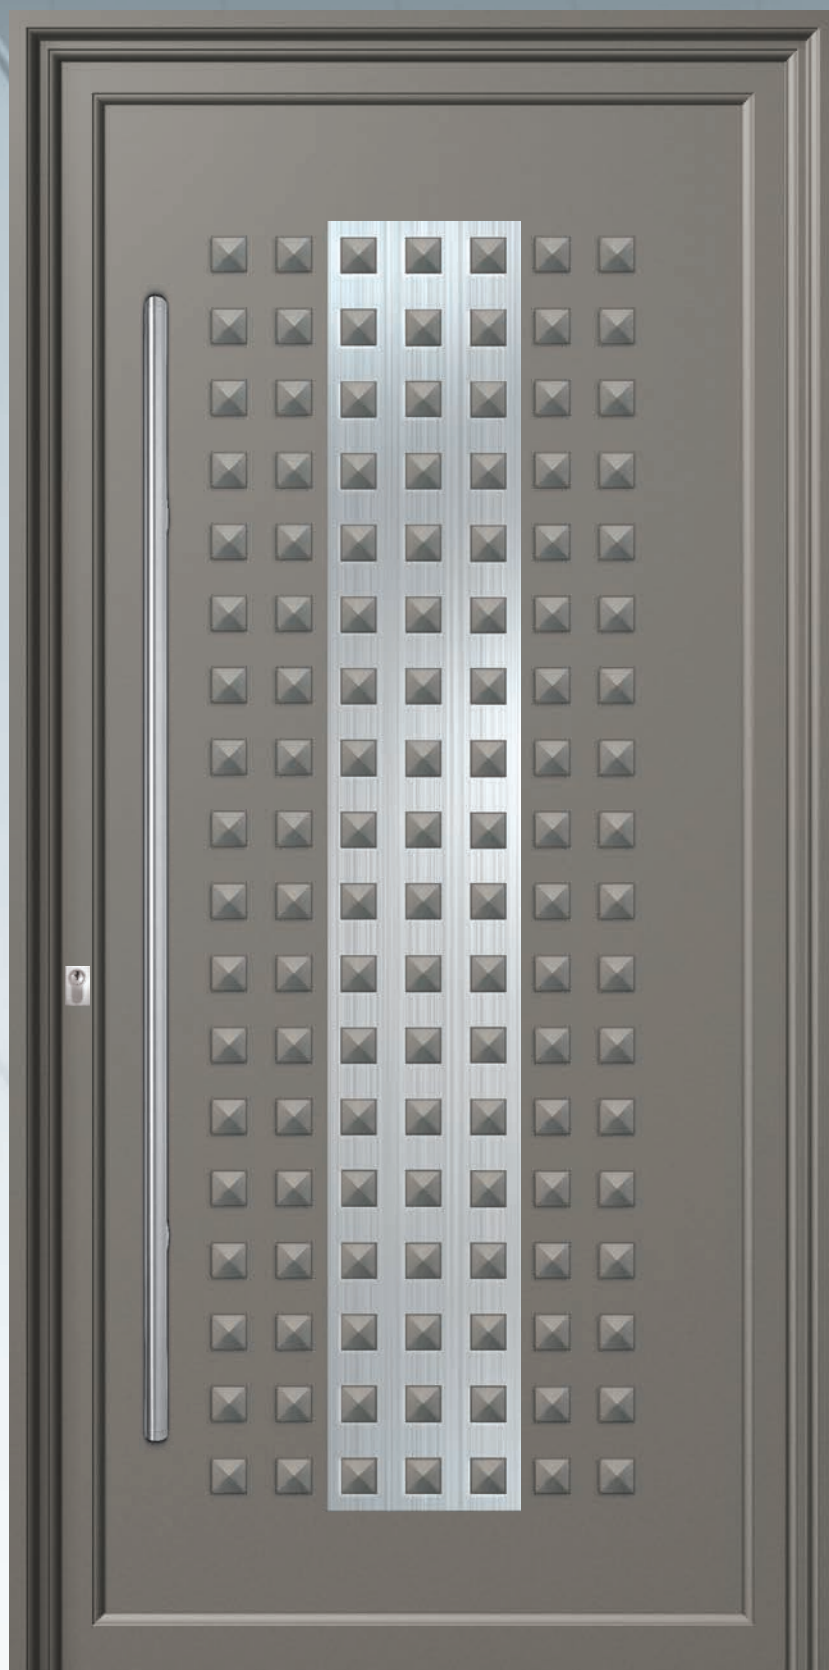

6220 design

6200 design

6170 design

6290 design
П/Ш: 52 CM Y/Н: 160 CM

6300 design
П/Ш: 26 CM Y/Н: 113 CM

6320 design
П/Ш: 42 CM Y/Н: 160 CM

6340 design
П/Ш: 45 CM Y/Н: 162 CM

6000

panels αλουμινίου + στοιχεία inox (316)

6330 design
π/ω: 19 CM Υ/Η: 160 CM

6310 design
π/ω: 60 CM Υ/Η: 160 CM

6350 design
π/ω: 60 CM Υ/Η: 164 CM

Door handles & accessories

door handles

Χειρολαβές & αξεσουάρ