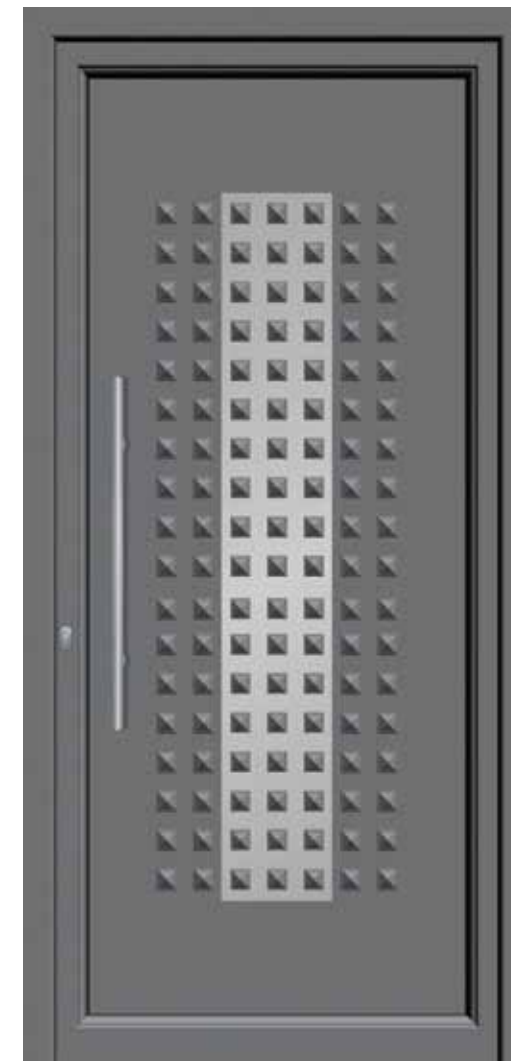

ET820539
Σχέδιο τυφλό δυο όψεων με διακοσμητικά Inox
Two sided no glass design with inox decoration patterns