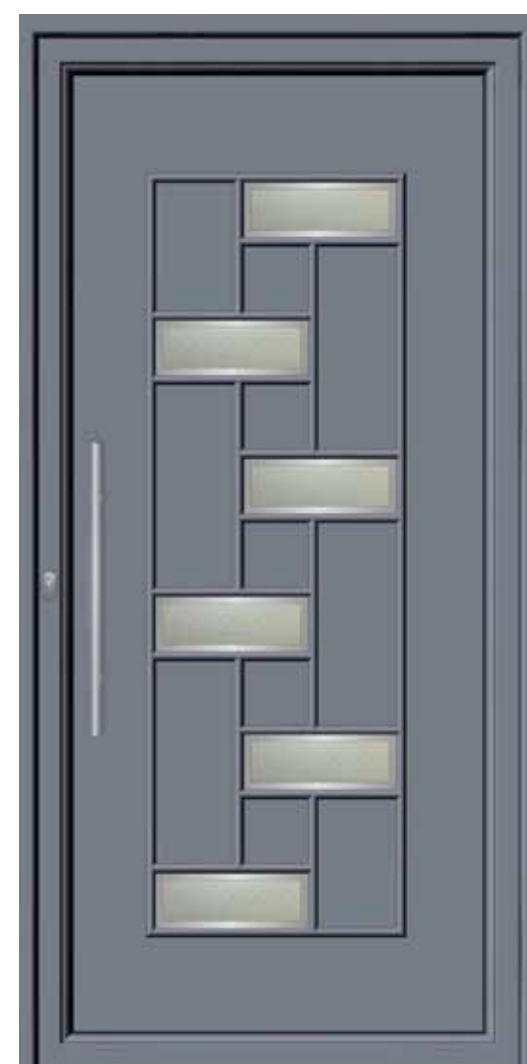

ET820565
Σχέδιο έξι τζάμια ραβ με διακοσμητικά Inox
Six pave glasses design with inox decoration patterns