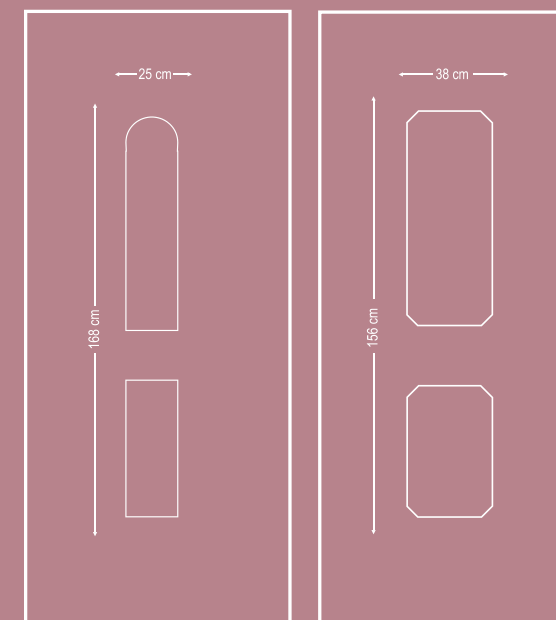

Διαστάσεις / Dimensions