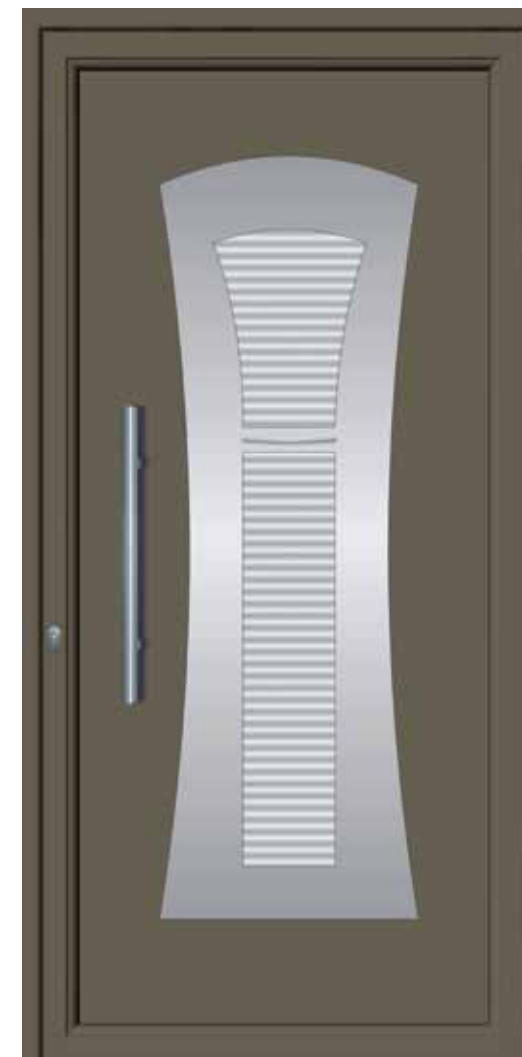

ET820518
Σχέδιο δυο τζάμια ριγέ αμμοβολής
Two glass striped sandblast design