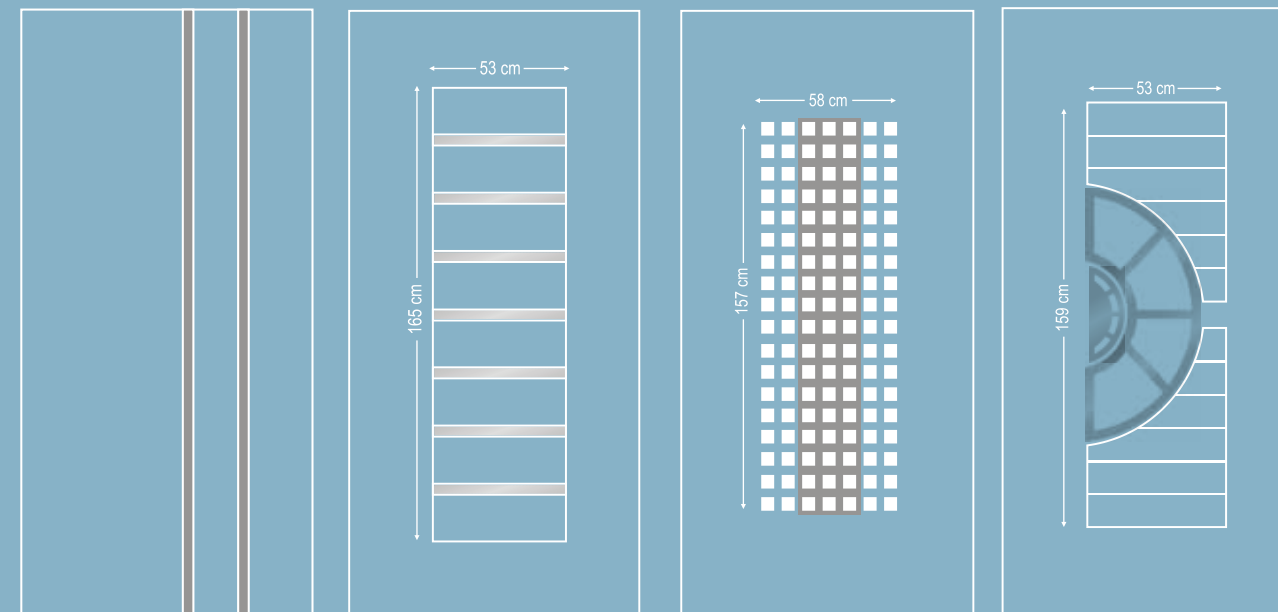

Διαστάσεις / Dimensions

Χρωματολόγιο ξύλου /
Wood effect colours

Διατίθενται σε όλες τις κατηγορίες των χρωμάτων της ETEM. Συμβουλευτείτε το χρωματολόγιο. Available in all types of ETEM colours. Consult colour chart.