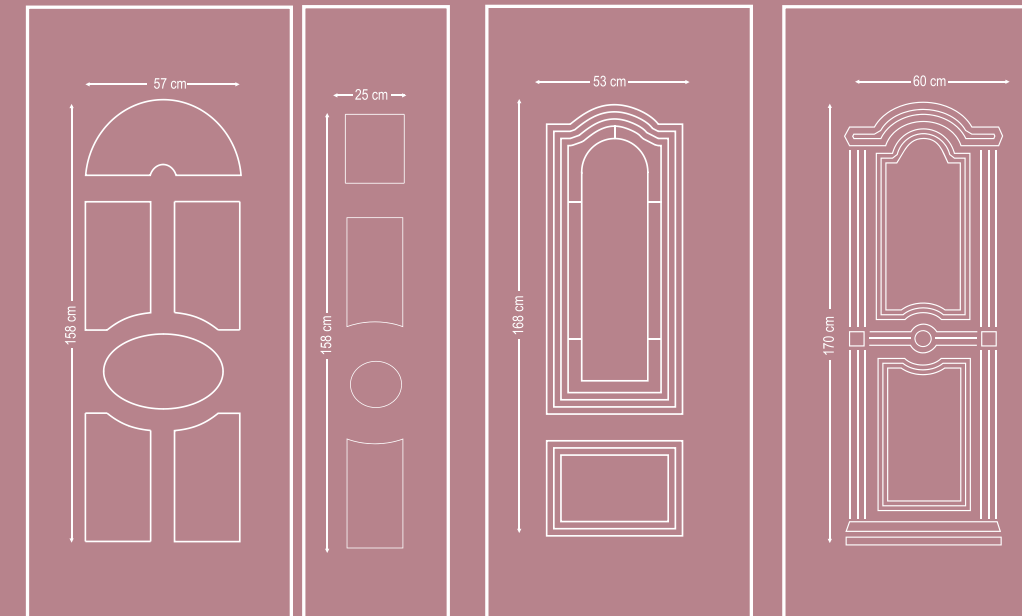

Διαστάσεις / Dimensions

Χρωματολόγιο ξύλου / Wood effect colours

Διατίθενται σε όλες τις κατηγορίες των χρωμάτων της ETEM. Συμβουλευτείτε το χρωματολόγιο.
Available in all types of ETEM colours. Consult colour chart.