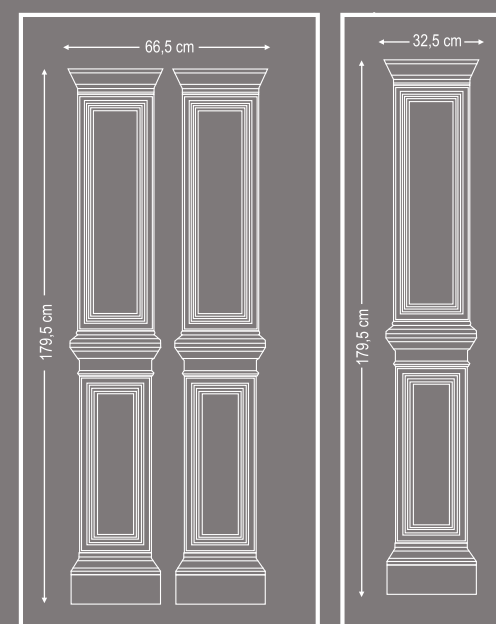

Διαστάσεις / Dimensions

Χρωματολόγιο ξύλου /
Wood effect colours

Διατίθενται σε όλες τις
κατηγορίες των χρωμάτων της
ETEM. Συμβουλευτείτε το
χρωματολόγιο.
Available in all types of ETEM
colours. Consult colour chart.