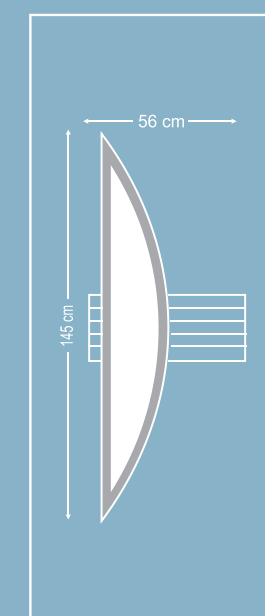

Διαστάσεις / Dimensions