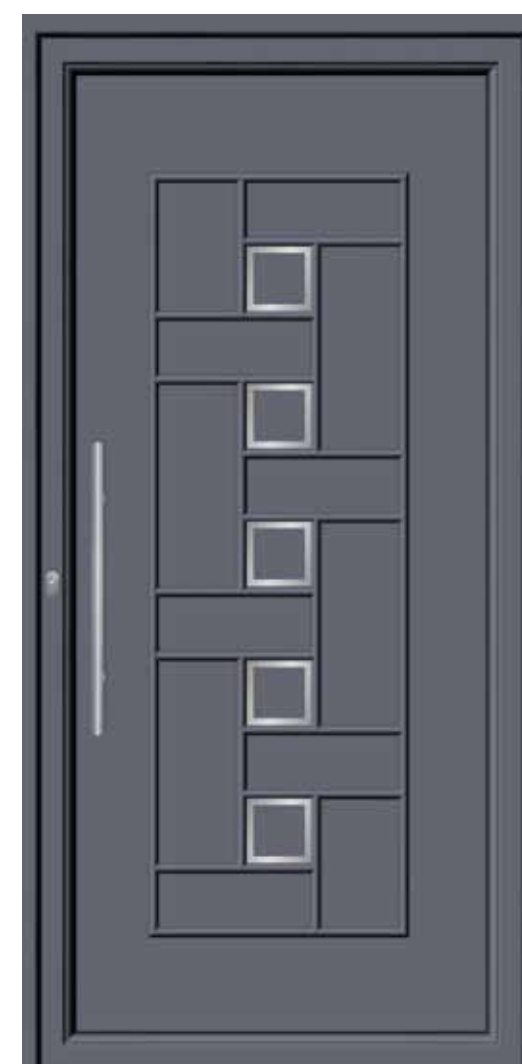

ET820566
Σχέδιο τυφλό δυο όψεων με πέντε διακοσμητικά Inox
Two sided no glass design with five inox decoration patterns