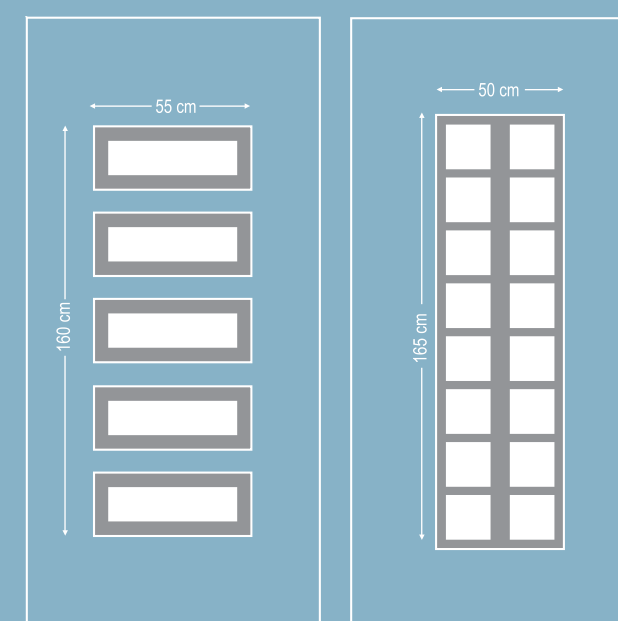

Διαστάσεις / Dimensions

Χρωματολόγιο ξύλου /
Wood effect colours

Διατίθενται σε όλες τις κατηγορίες των χρωμάτων της ETEM. Συμβουλευτείτε το χρωματολόγιο.
Available in all types of ETEM colours. Consult colour chart.