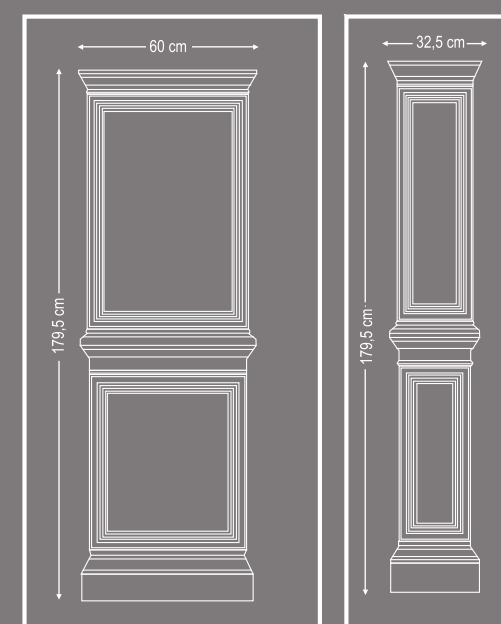

Διαστάσεις / Dimensions

Χρωματολόγιο ξύλου /
Wood effect colours

Διατίθενται σε όλες τις
κατηγορίες των χρωμάτων της
ETEM. Συμβουλευτείτε το
χρωματολόγιο.

Available in all types of ETEM
colours. Consult colour chart.