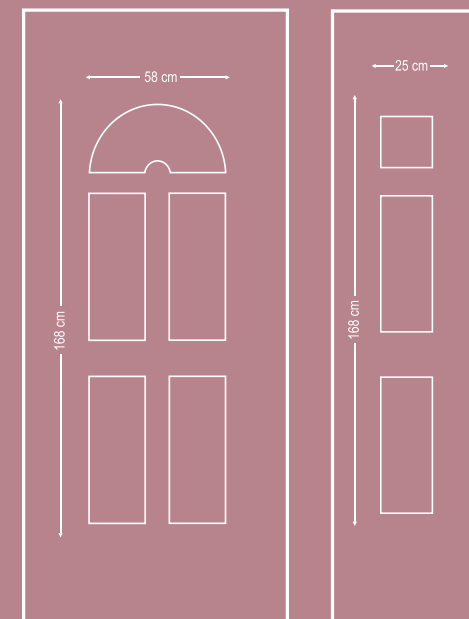

Διαστάσεις / Dimensions

Χρωματολόγιο ξύλου /
Wood effect colours

Διατίθενται σε όλες τις κατηγορίες των χρωμάτων της ETEM. Συμβουλευτείτε το χρωματολόγιο.

Available in all types of ETEM colours. Consult colour chart.