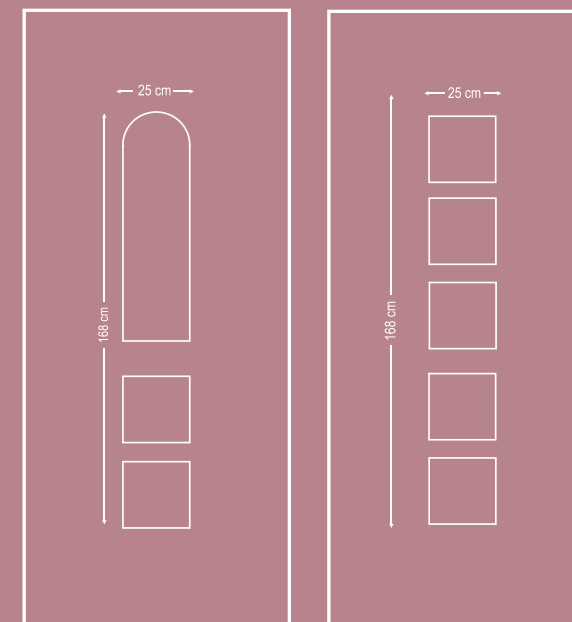

**ET820186**  
Σχέδιο ένα τζάμι δέλτα ματ κάγκελο  
One glass delta mat rail bar design

**ET820187**  
Σχέδιο τυφλό δυο όψεων  
Two sided no glass design

\*ειδικά στενά σχέδια / special narrow design

Διαστάσεις / Dimensions