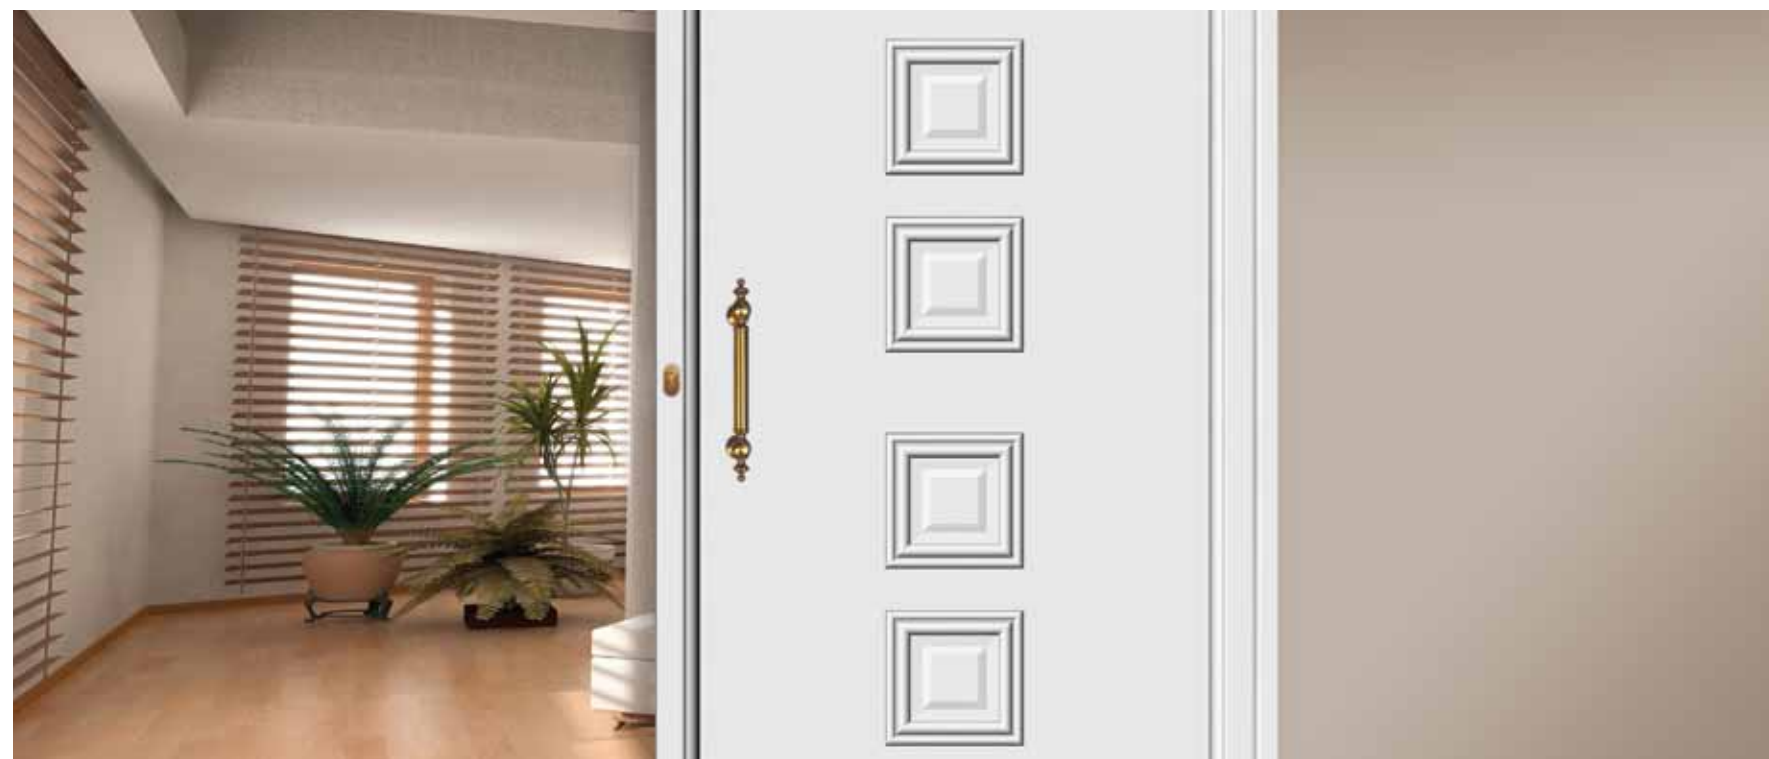

Press Panels

*ειδικά στενά σχέδια / special narrow design

Διαστάσεις / Dimensions

Χρωματολόγιο ξύλου /
Wood effect colours

Διατίθεται σε όλες τις
κατηγορίες των χρωμάτων της
ETEM. Συμβουλευτείτε το
χρωματολόγιο.
Available in all types of ETEM
colours. Consult colour chart.