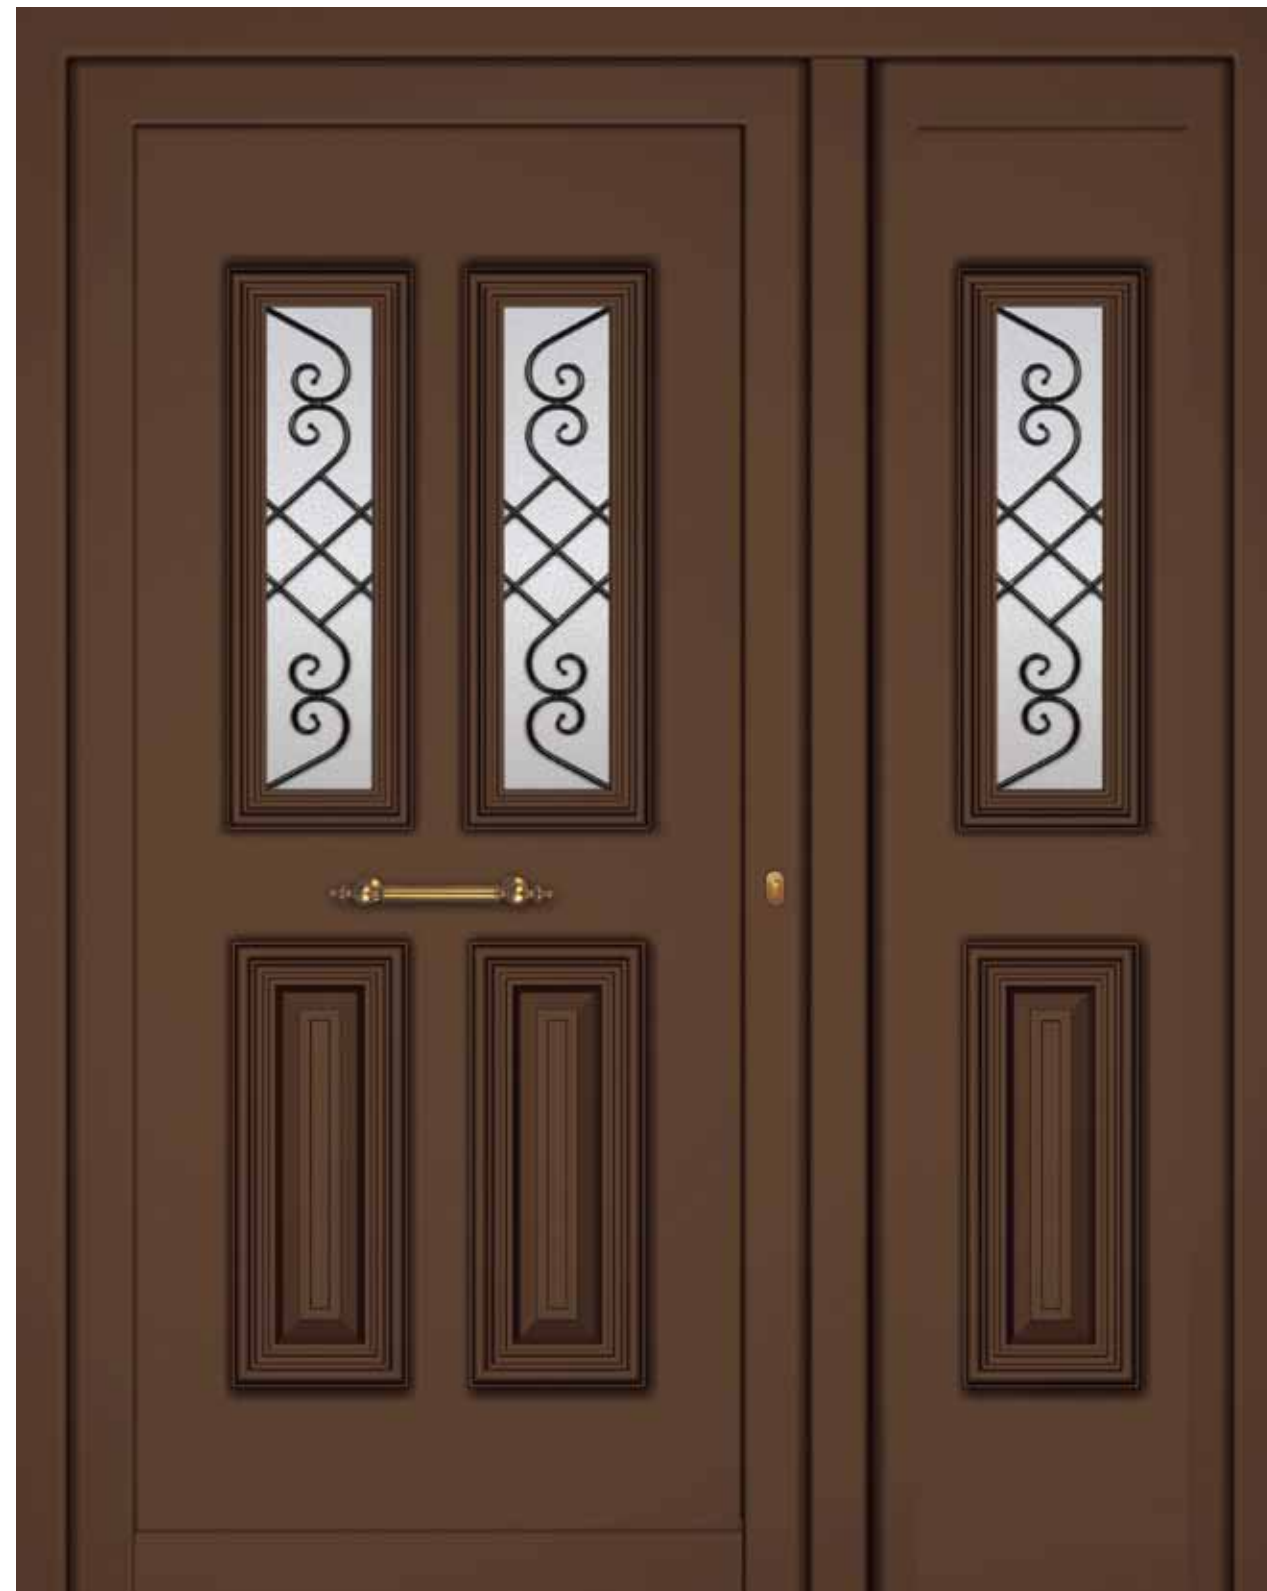

ET820721
Σχέδιο τζάμι ρυζάκι κάγκελο –
σχέδιο πεταλούδα
Rail rice glass – butterfly design

ET820745
Σχέδιο τζάμι ρυζάκι κάγκελο –
σχέδιο πεταλούδα
Rail rice glass – butterfly design