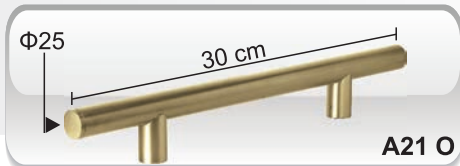

CODE SA 5370  
ΛΑΒΗ Α20 / 1200

CODE SA 5420  
ΛΑΒΗ Α10

CODE SA 5440  
ΛΑΒΗ Α10

CODE SA 5450  
ΛΑΒΗ Α10

CODE SA 5470  
ΛΑΒΗ Α20 / 1200

Οι πόρτες παραδίδονται με τις standard λαβές A21 O - A21 N

Doors are delivered with the standard handles A21 O - A21 N