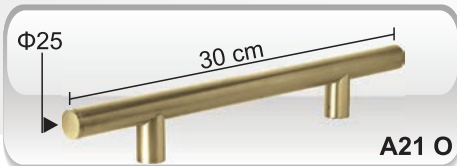

*Ασφαλώς υπερέχουν!*

**Θωρακισμένες**  
πόρτες αλουμινίου

e m b o s s e d

CODE **SA 5720**  
ΛΑΒΗ **A20 / 1200**

**SA 5730**  
**A20 / 1200**

CODE **SA 5740**  
ΛΑΒΗ **A20 / 1200**

**SA 5760**  
**A20 / 1200**

# Aluminium security doors

**ALFA**  
aluminium systems

Οι πόρτες παραδίδονται με τις standard λαβές A21 O - A21 N

Doors are delivered with the standard handles A21 O - A21 N

CODE **SA 5780**  
ΛΑΒΗ **A20 / 1200**