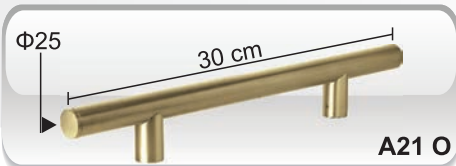

e m b o s s e d - t r a d i t i o n a l

CODE SA 4524  
ΛΑΒΗ A2

SA 4544  
A2

CODE SA 4514  
ΛΑΒΗ A2

SA 4534  
A2

A21 O

A21 N

Οι πόρτες παραδίδονται με τις standard λαβές A21 O - A21 N

Doors are delivered with the standard handles A21 O - A21 N

CODE SA 4404  
ΛΑΒΗ A2

CODE SA 3024  
ΛΑΒΗ A2

CODE SA 4044  
ΛΑΒΗ A2

**alfa**  
aluminium systems

*Ασφαλώς υπερέχουν!*

**Θωρακισμένες**  
πόρτες αλουμινίου