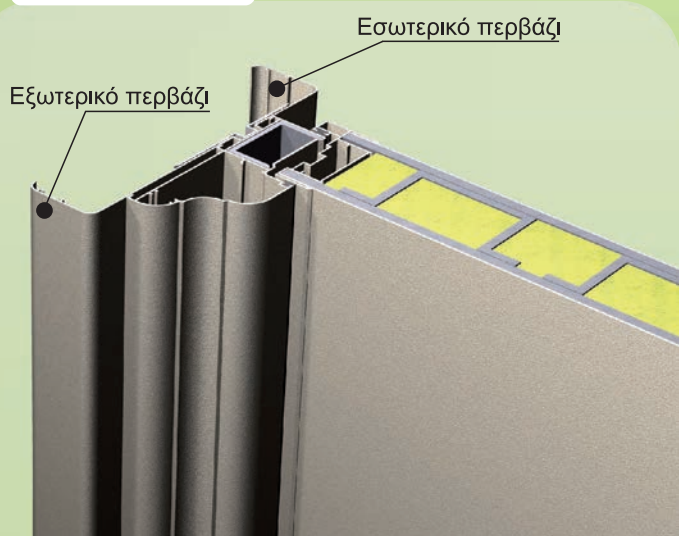

Οι πόρτες παραδίδονται με τις standard λαβές A21 O - A21 N

Doors are delivered with the standard handles A21 O - A21 N

Διπλοί άνω ασάλινοι εκτροπείς

Πανοραμικό ματάκι 180°

Σύρτης νυκτός

Κλειδαριά 5 εμβόλων χρηματοκιβωτίου ή αφαλού

Χειρολαβή επιλογής σας

Διπλοί κάτω ασάλινοι εκτροπείς

Αυτόματος ανεμοφράκτης

Διπλή θωράκιση εσωτερικά & επένδυση αλουμινίου εξωτερικά

Μεντεσέδες βαρέως τύπου

Σταθερά πίσω έμβολα

STANDARD ΔΙΑΣΤΑΣΕΙΣ (cm)

90 x 205 x 210 x 215 x 220

95 x 205 x 210 x 215 x 220

100 x 205 x 210 x 215 x 220

105 x 205 x 210 x 215 x 220

ΕΠΙΛΟΓΗ ΚΑΣΩΜΑΤΟΣ

STANDARD OVAL