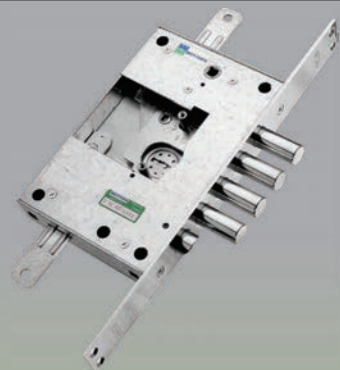

Security doors of **Series SA 3000** and **Series SA 5000** provide safety in combination with modern and classic character and accompanied by a variety of designs and colors. Constructed by double electrogalvanized sheets ensure the ultimate safety and protection. Internally they have high density sound and thermal solid material. In their exterior part they composed of aluminium sheets and the imprinting of drawing on the aluminium sheet creating a stamped external curved frame and the opportunity of additional decorative aluminium elements offers traditional appearance with minimum cost.

Also they have heavy line hinges and safe lock with five steel rods. The **13-15 steel rods** (depending on the size of the door) constitute the lock system of the security door **ALFA**. The extra steel sheets internally of the frame increase the resistance and ensure greater protection against any intrusion. The E.P.D.M rubber insulators around the frame and the sheets of the door, as well, the aluminium windscreen at the bottom contribute to tightly lock of the door and provide excellent sound and heat insulation.

ΚΛΕΙΔΑΡΙΕΣ

ΕΠΙΛΟΓΗ ΚΛΕΙΔΙΟΥ

Με κλειδί χρηματοκιβωτίου

- STANDARD 5 κλειδιά χρηματοκιβωτίου
- STANDARD Y 4 κλειδιά χρηματοκιβωτίου + 1 κλειδί υπηρεσίας
- REPLAY Y 4 κλειδιά χρηματοκιβωτίου + 1 κλειδί υπηρεσίας (με δυνατότητα αλλαγής συνδιασμού)

Με αφαλό ασφαλείας