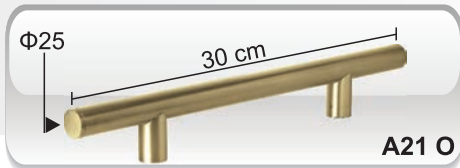

SA 3404  
A2

Οι πόρτες παραδίδονται με τις standard λαβές A21 O - A21 N

Doors are delivered with the standard handles A21 O - A21 N

CODE SA 3380  
ΛΑΒΗ A20 / 1200

CODE	SA 3104	SA P-3104
ΛΑΒΗ	A2	A19

CODE	SA 3505	SA P-3505
ΛΑΒΗ	A20 / 1200	—

Οι πόρτες παραδίδονται με τις standard λαβές A21 O - A21 N

Doors are delivered with the standard handles A21 O - A21 N

CODE	<b>SA 3506</b>	<b>SA P-3506</b>
ΛΑΒΗ	<b>A20 / 1200</b>	—

CODE	<b>SA 3103</b>	<b>SA P-3103</b>
ΛΑΒΗ	<b>A2</b>	<b>A19</b>