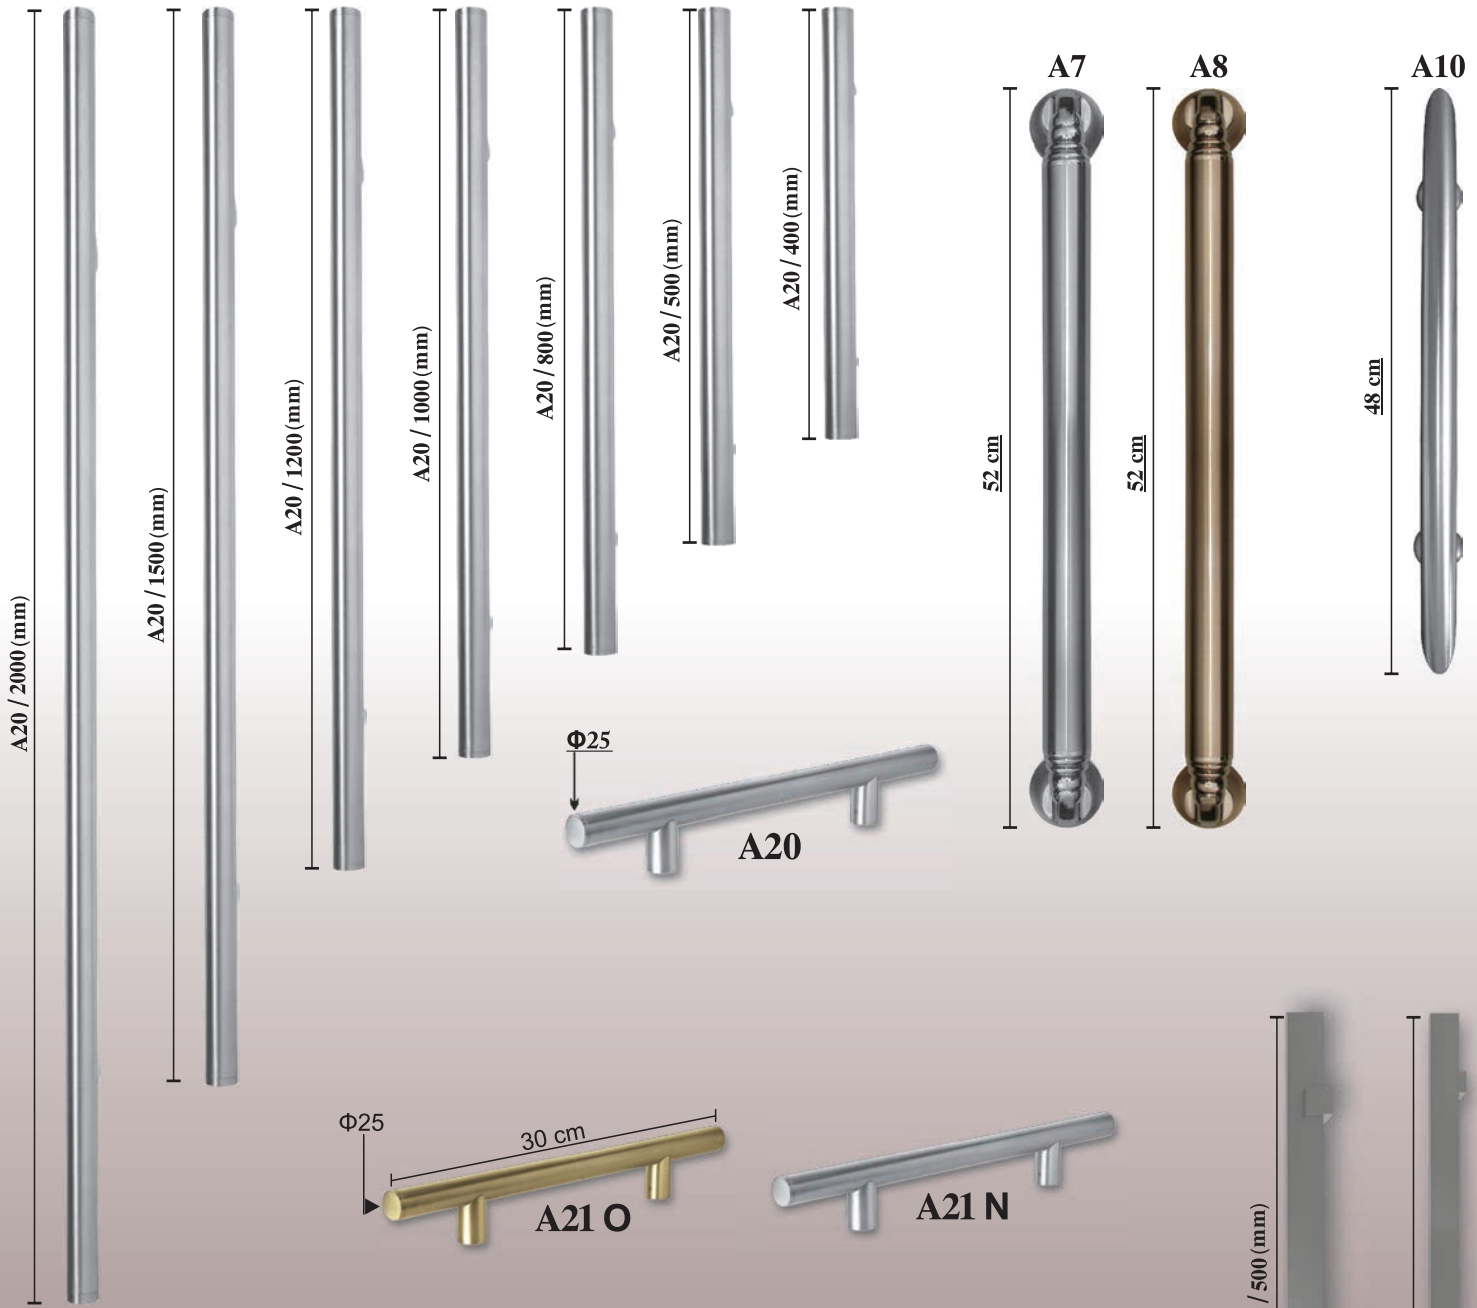

CODE **SA 7020**  
ΛΑΒΗ **A20 / 400**

Οι πόρτες παραδίδονται με τις standard λαβές  
A21 O - A21 N

Doors are delivered with the standard handles  
A21 O - A21 N

CODE  
ΛΑΒΗ

SA 7040  
A20 / 400

ΠΟΜΟΛΑ ΕΣΩΤΕΡΙΚΗΣ ΠΟΡΤΑΣ