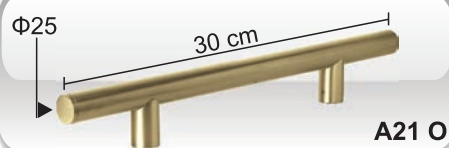

# Aluminium security doors

**alfa**  
aluminium systems

Οι πόρτες παραδίδονται με τις standard λαβές A21 O - A21 N

Doors are delivered with the standard handles A21 O - A21 N

CODE SA 5010  
ΛΑΒΗ A1

CODE SA P-5010  
ΛΑΒΗ A18