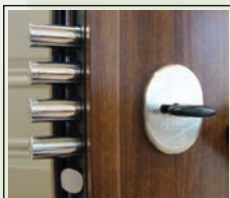

Οι πόρτες παραδίδονται με τις standard λαβές A21 O - A21 N

Doors are delivered with the standard handles A21 O - A21 N

Διπλοί άνω ασάλινοι εκτροπείς

Πανοραμικό ματάκι 180°

Σύρτης νυκτός

Κλειδαριά 5 εμβόλων χρηματοκιβωτίου ή αφαλού