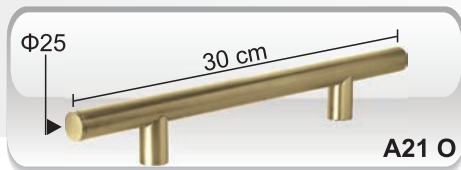

SA 2514  
A8

CODE SA 2132  
ΛΑΒΗ A19

SA 2404  
A2

Οι πόρτες παραδίδονται με τις standard λαβές  
A21 O - A21 N

Doors are delivered with the standard handles  
A21 O - A21 N

CODE	SA 2104	SA P-2104
ΛΑΒΗ	A2	A19

CODE	SA 2505	SA P-2505
ΛΑΒΗ	A8	—

**alfa**  
aluminium systems

*Ασφαλώς υπερέχουν!*

**Θωρακισμένες**  
πόρτες αλουμινίου

e m b o s s e d - t r a d i t i o n a l

CODE SA 3044  
ΛΑΒΗ A2

SA 3514  
A21 N

CODE SA 3132  
ΛΑΒΗ A19

SA 3404  
A2

Οι πόρτες παραδίδονται με τις standard λαβές A21 O - A21 N

Doors are delivered with the standard handles A21 O - A21 N

CODE SA 3380  
ΛΑΒΗ A20 / 1200

CODE	SA 3104	SA P-3104
ΛΑΒΗ	A2	A19

CODE	SA 3505	SA P-3505
ΛΑΒΗ	A20 / 1200	—