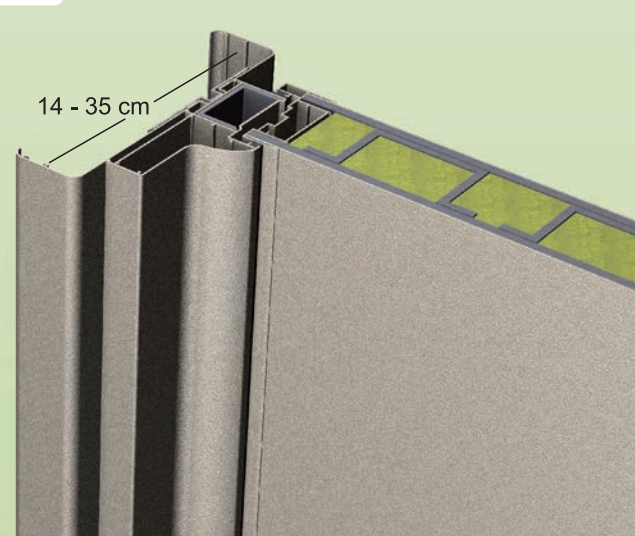

95 x 205 x 210 x 215 x 220

100 x 205 x 210 x 215 x 220

105 x 205 x 210 x 215 x 220

ΕΠΙΛΟΓΗ ΚΑΣΩΜΑΤΟΣ

STANDARD OVAL

FLAT

e m b o s s e d - t r a d i t i o n a l

CODE SA 2044  
ΛΑΒΗ A2